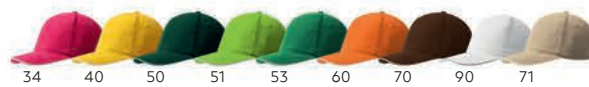

Sprint / 54.004

KAČKET, 6 PANELA

Materijal: pamuk, lagano brušeni

Veličina: 58 cm

Pakovanje: 200/50/1

Preporučena štampa: preslikač, vez