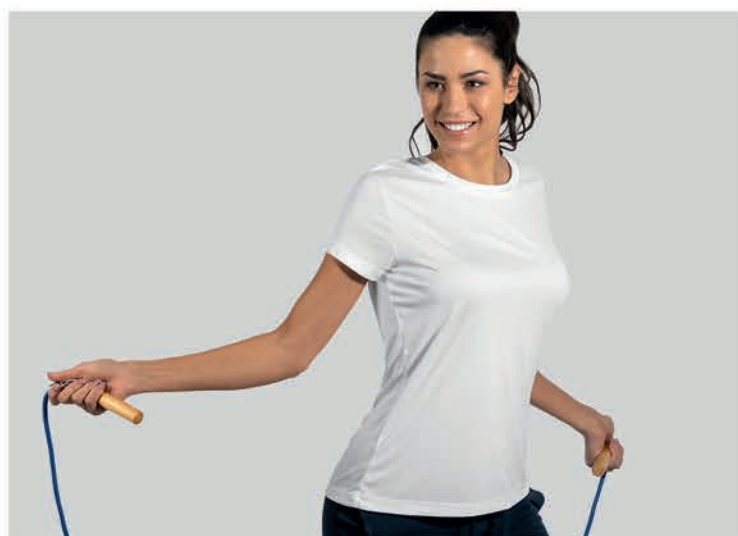

TeeLady / 50.042

ŽENSKA SPORTSKA MAJICA KRATKIH RUKAVA, 100 g/m²

Veličine: S, M, L, XL, XXL

Sastav: 100% poliester

Pakovanje: 50/5/1

Preporučena štampa: sito, preslikač, sublimacija