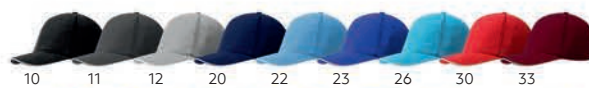

Sprint / 54.004

KAČKET, 6 PANELA

Materijal: pamuk, lagano brušeni

Veličina: 58 cm

Pakovanje: 200/50/1

Preporučena štampa: preslikač, vez