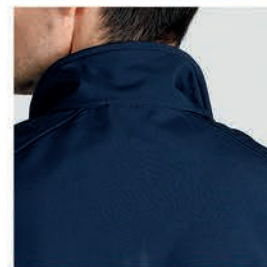

SKIPPER

Skipper	57.050	S, M, L, XL, XXL, 3XL
Skipper Women	57.051	S, M, L, XL, XXL

SOFTSHELL JAKNA

Sastav: 1. lice - 96% poliester, 4% elastin
2. membrana - 8000 mm vodonepropusnost, 1000 g/m²/24h paropropusnost
3. postava brušeni polar - 100% poliester
Pakovanje: 10/1
Preporučena štampa: sito, preslikač, vez, sublimacija

SKIPPER VEST

Skipper Vest	57.063	S, M, L, XL, XXL, 3XL
Skipper Vest Women	57.064	S, M, L, XL, XXL

SOFTSHELL PRSLUK

Sastav: 1. lice - 96% poliester, 4% elastin
2. membrana - 8000 mm vodonepropusnost, 1000 g/m²/24h paropropusnost
3. postava brušeni polar - 100% poliester
Pakovanje: 10/1
Preporučena štampa: sito, preslikač, vez, sublimacija