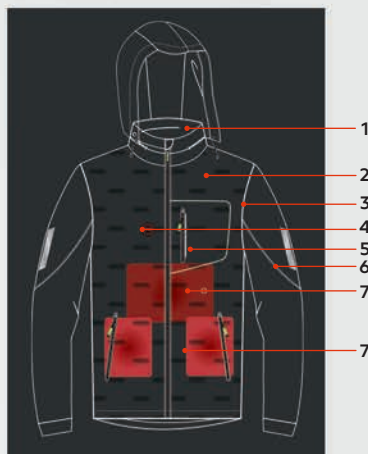

Termo

JAKNA SA
GREJAČIMA

*Pomoćna baterija nije uključena

1. 1 skrivena kapuljača unutar ovratnika
2. 2 sorona® punjenje
3. 3 fleksibilni rukavi
4. 4 prekidač za kontrolu
5. 5 spoljni džepovi
6. 6 reflektivna štampa
7. 7 grejni paneli

iwami® sorona®

Intelligent warming system

Tri panela od karbonskih vlakana greju vašu centralnu telesnu regiju, sa tri prilagodljiva načina rada:

- ✓ osnovni (bela svetlost),
- ✓ srednji (narandžasta svetlost), i
- ✓ visoki (crvena svetlost)

Precizna kontrola je obezbeđena ugrađenim temperaturnim senzorom na glavnom panelu.

mAh	high mode	medium mode	low mode
5.000	2h 40min	3h 20min	4h 30min
10.000	3h 20min	4h 30min	7h 40min

Thermo Jacket / 58.117.11

JAKNA SA UGRAĐENIM GREJAČIMA

Veličine: S, M, L, XL, XXL, 3XL

Sastav: lice - 100% najlon; postava - 100% najlon, punjenje: 100%

poliester, kragna i rukavi: 85% pamuk, 15% poliester

Pakovanje: 10/1

Preporučena štampa: sito, vez