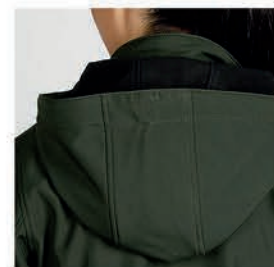

Windproof

KOLEKCIJA

PROTECT

Protect Men 57.025 S, M, L, XL, XXL, 3XL

Protect Women 57.026 S, M, L, XL, XXL

SOFTSHELL JAKNA SA SKIDAJUĆOM KAPULJAČOM

Sastav: 1. lice - 96% poliester, 4% elastič

2. membrana - 8000 mm vodonepropusnost, 1000 g/m²/24h paropropusnost

3. postava brušeni polar - 100% poliester

Pakovanje: 10/1

Preporučena štampa: sito, preslikač, vez