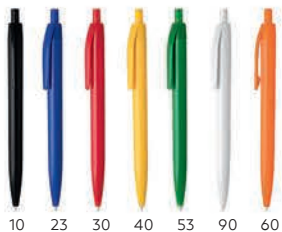

10 23 30 40 53 90 60

Amiga / 10.161

PLASTIČNA HEMIJSKA OLOVKA

Boja mastila: plava Dimenzija: Ø 1x 13.8 cm

Pakovanje: 1000/100 Preporučena štampa: tampon