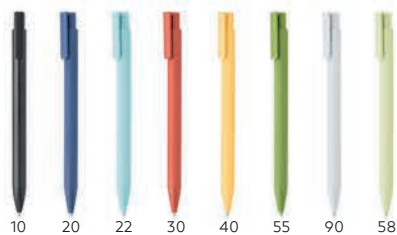

OLOVKE

Indigo / 10.206

PLASTIČNA HEMIJSKA OLOVKA

Boja mastila: plava Dimenzija: Ø1 x 14.6 cm

Pakovanje: 1000/50

Preporučena štampa: tampon, digitalna štampa

Tint / 10.198

PLASTIČNA GEL HEMIJSKA OLOVKA

Boja mastila: plava Dimenzija: Ø1 x 14.5 cm

Pakovanje: 1000/50

Preporučena štampa: tampon, digitalna štampa

Mark / 10.197

PLASTIČNA GEL HEMIJSKA OLOVKA

Boja mastila: plava Dimenzija: Ø1 x 14.6 cm

Pakovanje: 1000/50

Preporučena štampa: digitalna štampa