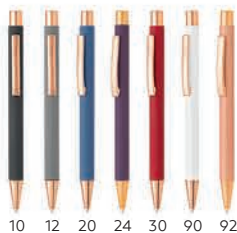

METALNA "TOUCH" HEMIJSKA OLOVKA
Boja mastila: plava Dimenzija: Ø 1 x 14.2 cm
Pakovanje: 600/50 Preporučena štampa: digitalna štampa, laserska gravura

10 12 20 30 92

Titanium Touch Color / 11.090  

METALNA "TOUCH" HEMIJSKA OLOVKA
Boja mastila: plava Dimenzija: Ø 1 x 14.2 cm
Pakovanje: 500/50 Preporučena štampa: digitalna štampa, laserska gravura

10 12 20 23 28 90 30

Titanium Touch / 11.065  

METALNA "TOUCH" HEMIJSKA OLOVKA
Boja mastila: plava Dimenzija: Ø 1 x 14.2 cm
Pakovanje: 600/50 Preporučena štampa: digitalna štampa, laserska gravura

10 12 20 23 28 24 30 31 40 50 51 60 90 80

Titanium / 11.056  

METALNA HEMIJSKA OLOVKA
Boja mastila: plava Dimenzija: Ø 1 x 13.5 cm
Pakovanje: 600/50 Preporučena štampa: digitalna štampa, laserska gravura

10 12 20 24 30 90 92

Titanium Rose Gold / 11.097