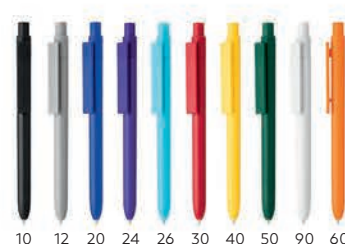

Pakovanje: 1000/50

Preporučena štampa: digitalna štampa, tampon

12 23 26 90 30

10 20 23 26 30 40 53 90 60

10 12 20 24 26 30 40 50 90 60

Ivy / 10.194

PLASTIČNA HEMIJSKA OLOVKA

Boja mastila: plava Dimenzija: Ø 1 x 14.5 cm