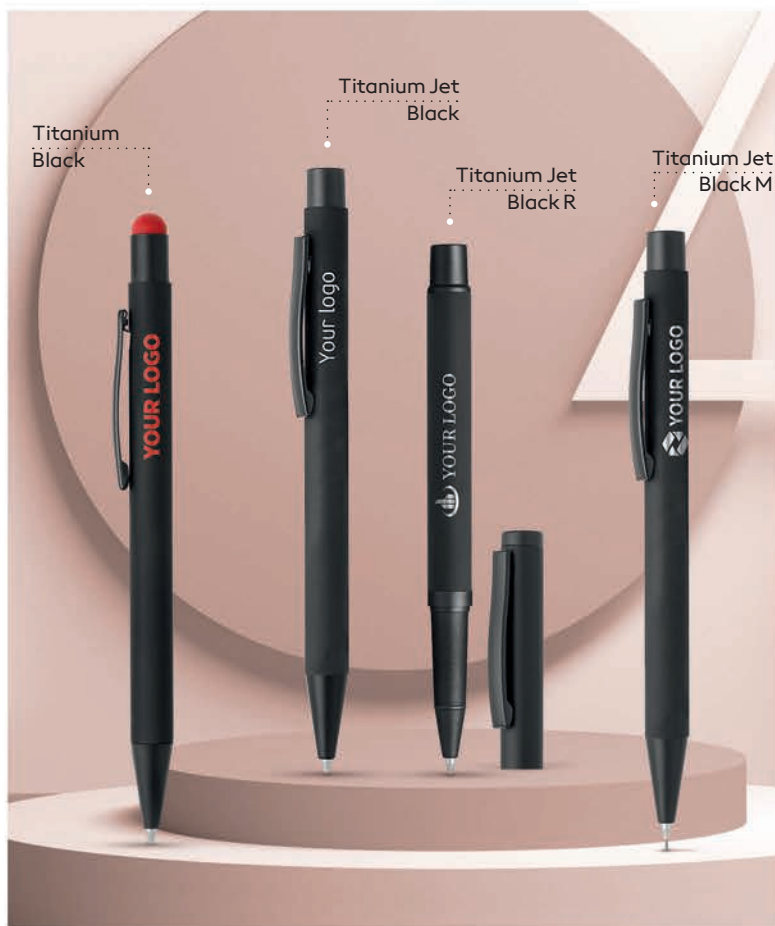

Boja mastila: plava Dimenzija: Ø 1 x 14.2 cm
Pakovanje: 500/50 Preporučena štampa: laserska gravura, digitalna štampa

10 12 20 23 28 90 30

Titanium R / 11.074

METALNA ROLER OLOVKA

Boja mastila: plava Dimenzija: Ø 1 x 13.7 cm
Pakovanje: 600/50 Preporučena štampa: digitalna štampa, laserska gravura