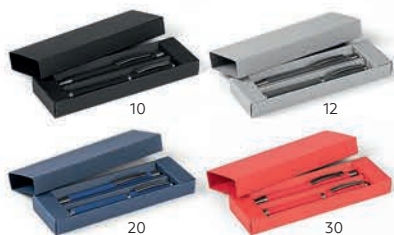

Preporučena štampa olovke: laserska gravura

Astra Plus / 14.161

SOFT TOUCH

METALNA HEMIJSKA I ROLER OLOVKA U SETU

Boja mastila: plava
 Dimenzija pakovanja: 17,5 x 5,5 x 2,5 cm
 Pakovanje: 100/25/1 Preporučena štampa olovke: digitalna štampa, laserska gravura