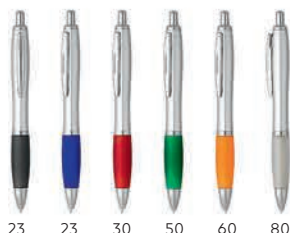

23 23 30 50 60 80

Balzac S / 10.164

PLASTIČNA HEMIJSKA OLOVKA

Boja mastila: plava Dimenzija: Ø 1,3 x 14 cm

Pakovanje: 1000/50 Preporučena štampa: tampon