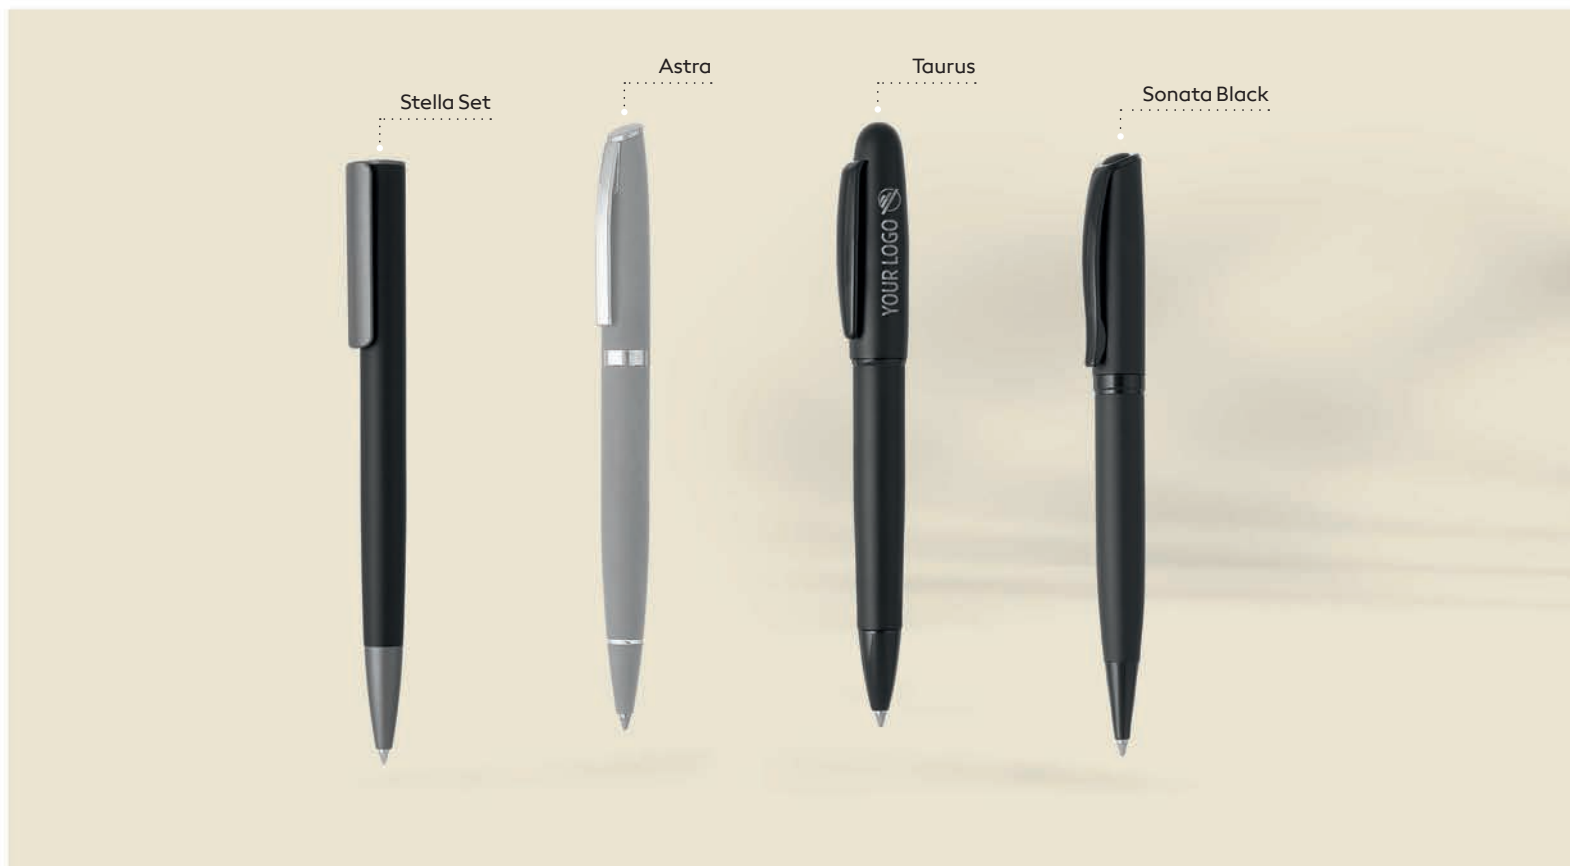

Boja mastila: plava Dimenzija pakovanja: Ø 2.3 x 14.9 cm
Pakovanje: 200/25 Preporučena štampa olovke: digitalna štampa, laserska gravura

Stella Set / 14.157

SOFT TOUCH

METALNA HEMIJSKA OLOVKA U POKLON KUTIJI