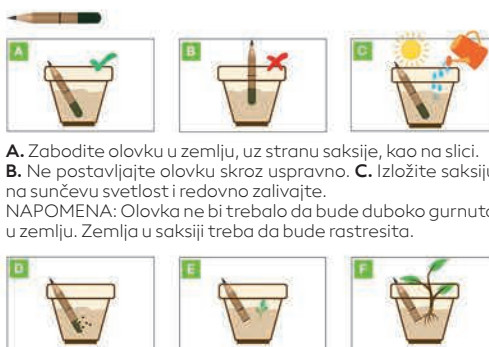

A. Zabdite olovku u zemlju, uz stranu saksije, kao na slici. **B.** Ne postavljajte olovku skroz uspravno. **C.** Izložite saksiju na sunčevu svetlost i redovno zalivajte. **NAPOMENA:** Olovka ne bi trebalo da bude duboko gurnuta u zemlju. Zemlja u saksiji treba da bude rastresita.

D. Kapsula se razlaže i seme počne da klija. **E.** Nakon 5-7 dana, klica treba da se pojavi na površini. **F.** Nakon 10-12 dana biljka će izrasti.

Life / 12.008

DRVENA OLOVKA HB
Dimenzija: Ø 0.7 x 18.2 cm Pakovanje: 1000/50
Preporučena štampa: tampon, laserska gravura

12.008.01	MINT
12.008.03	LAVANDER
12.008.04	BASIL