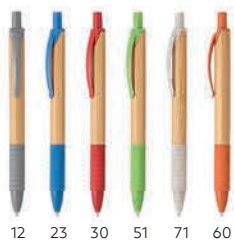

12 23 30 51 71 60

Grass / 10.188

HEMIJSKA OLOVKA

Materijal: bambus/mešavina slame i plastike

Boja mastila: plava Dimenzija: Ø 1.1 x 14.2 cm

Pakovanje: 600/50

Preporučena štampa: laserska gravura