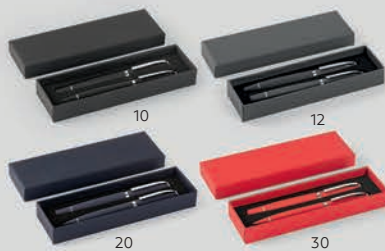

Astra Plus / 14.161

SOFT TOUCH

METALNA HEMIJSKA I ROLER OLOVKA U SETU

Boja mastila: plava
Dimenzija pakovanja: 17,5 x 5,5 x 2,5 cm
Pakovanje: 100/25/1 Preporučena štampa olovke: digitalna štampa, laserska gravura

Ink / 14.154

SOFT TOUCH

METALNA HEMIJSKA I ROLER OLOVKA U SETU

Boja mastila: plava
Dimenzija pakovanja: 18,8 x 5,8 x 2 cm
Pakovanje: 120/60/1
Preporučena štampa olovke: digitalna štampa, laserska gravura

Ares / 14.169

REGENT METALNA HEMIJSKA I ROLER OLOVKA U SETU

Boja mastila: plava
Dimenzija pakovanja: 19,4 x 6 x 3 cm
Pakovanje: 50/1
Preporučena štampa olovke: laserska gravura

Navigator Plus / 14.126

METALNA HEMIJSKA I ROLER OLOVKA U SETU

Boja mastila: plava
Dimenzija pakovanja: 18,8 x 5,8 x 2 cm
Pakovanje: 120/60/1
Preporučena štampa olovke: laserska gravura

Samson / 14.165.10

METALNA HEMIJSKA I ROLER OLOVKA U SETU

Boja mastila: plava
Dimenzija pakovanja: 19,4 x 6 x 3 cm
Pakovanje: 50/25/1
Preporučena štampa olovke: laserska gravura