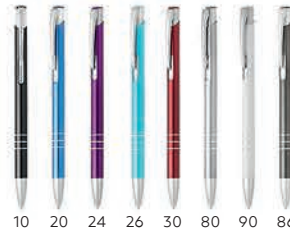

23 12 20 23 30 31 51 90 60

OggiSoft Gray / 11.085

METALNA HEMIJSKA OLOVKA

Boja mastila: plava Dimenzija: Ø 1 x 13.8 cm
Pakovanje: 500/50 Preporučena štampa: digitalna štampa, laserska gravura

23 12 20 21 30 51 60 80

OggiSoft / 11.053

METALNA HEMIJSKA OLOVKA

Boja mastila: plava Dimenzija: Ø 1 x 13.8 cm
Pakovanje: 600/50 Preporučena štampa: digitalna štampa, laserska gravura

10 12 20 23 30 51 90 60

OggiSoft Black / 11.069

METALNA HEMIJSKA OLOVKA

Boja mastila: plava Dimenzija: Ø 1 x 13.8 cm
Pakovanje: 500/50 Preporučena štampa: digitalna štampa, laserska gravura

10 20 24 26 30 80 90 86

Oggi Slim / 11.052

METALNA HEMIJSKA OLOVKA