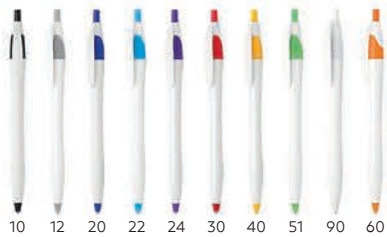

10 23 24 26 30 31 51 53 90 60

505 C / 10.190

PLASTIČNA HEMIJSKA OLOVKA

Boja mastila: plava Dimenzija: Ø 1.1 x 13.7 cm

Pakovanje: 1000/50

Preporučena štampa: tampon

10 12 20 22 24 30 40 51 90 60

521 / 10.083