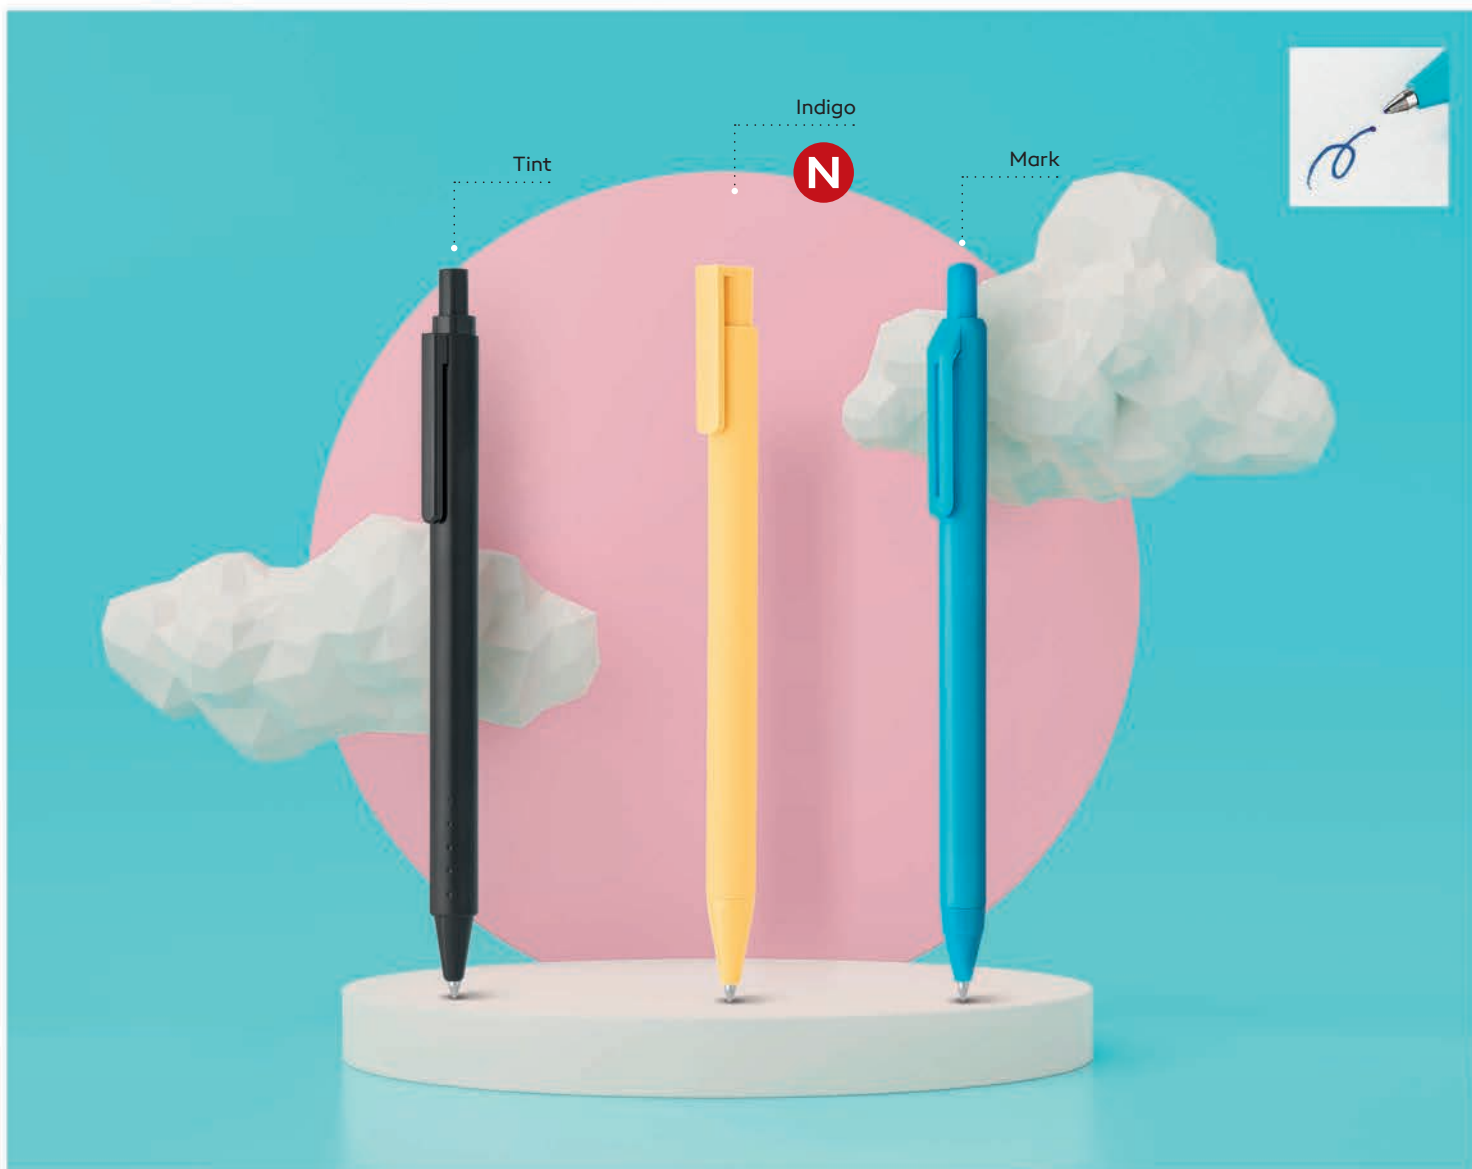

4

OLOVKE

Plastične olovke, drvene olovke,
metalne olovke, setovi olovaka

OLOVKE

Indigo / 10.206

PLASTIČNA HEMIJSKA OLOVKA

Boja mastila: plava Dimenzija: Ø1 x 14.6 cm

Pakovanje: 1000/50