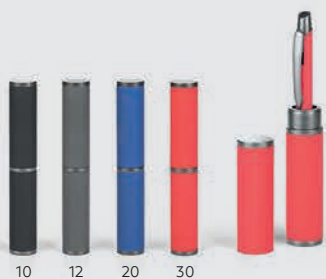

10 12 20 30

Orion Soft / 14.155

METALNA HEMIJSKA OLOVKA U METALNOJ POKLON TUBI

Boja mastila: plava Dimenzija pakovanja: Ø 2.3 x 14.9 cm
Pakovanje: 200/25 Preporučena štampa olovke: digitalna štampa, laserska gravura