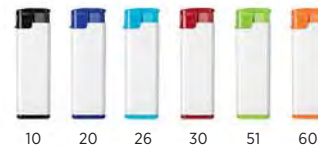

**20.059**  
NOBI SOFT

ELEKTRONSKI PLASTIČNI UPALJAČ  
Dimenzija: 6,6 x 3,9 x 1,9 cm Pakovanje: 500/10  
Preporučena štampa: digitalna štampa

**20.053**  
GRILL

ELEKTRONSKI PLASTIČNI UPALJAČ  
Dimenzija: 12,4 x 2,7 x 1,4 cm Pakovanje: 500/50  
Preporučena štampa: sito, tampon, digitalna štampa