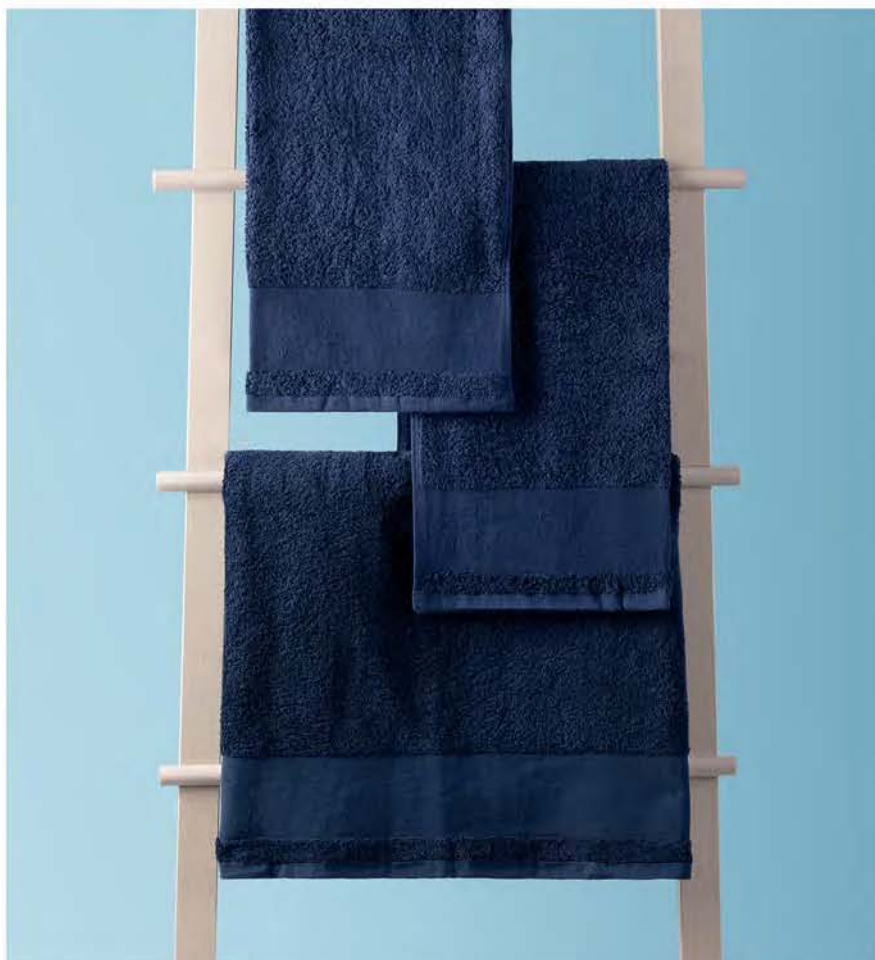

56.014 LA PLAYA

PEŠKIR ZA PLAŽU, 500 g/m²
Dimenzija: 90 x 180 cm
Sastav: 100% pamuk
Bordura za brendiranje: 65% poliester, 35% pamuk
Pakovanje: 20/5/1
Preporučena štampa: sublimacija

56.008 SPA 50

PEŠKIR ZA RUKU, 500 g/m²
Dimenzija: 50 x 100 cm
Sastav: 100% pamuk
Pakovanje: 20/10/1
Preporučena štampa: sito, preslikač, vez

56.009 SPA 70

PEŠKIR ZA KUPANJE, 500 g/m²
Dimenzija: 70 x 140 cm
Sastav: 100% pamuk
Pakovanje: 20/5/1
Preporučena štampa: sito, preslikač, vez