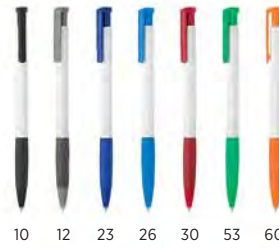

PLASTIČNA HEMIJSKA OLOVKA  
Boja mastila: plava Dimenzija: Ø 1.3 x 14 cm  
Pakovanje: 1000/50  
Preporučena štampa: tampon

10 23 30 50 60 80

**10.164**  
**BALZAC S**

PLASTIČNA HEMIJSKA OLOVKA  
Boja mastila: plava Dimenzija: Ø 1.3 x 14 cm  
Pakovanje: 1000/50  
Preporučena štampa: tampon

OLOVKE

**10.185.71**  
**BALZAC BAMBOO**

DRVENA HEMIJSKA OLOVKA  
Materijal: drvena tuba od bambusa  
Boja mastila: plava Dimenzija: Ø 1.3 x 14 cm  
Pakovanje: 1000/50 Preporučena štampa: laser

**10.189**  
4001

NEW

PLASTIČNA HEMIJSKA OLOVKA  
Boja mastila: plava Dimenzija: Ø 0.9 x 14.6 cm  
Pakovanje: 1000/50  
Preporučena štampa: tampon

**10.182**  
2001

PLASTIČNA HEMIJSKA OLOVKA  
Boja mastila: plava Dimenzija: Ø 0.9 x 14.6 cm  
Pakovanje: 1000/50  
Preporučena štampa: tampon