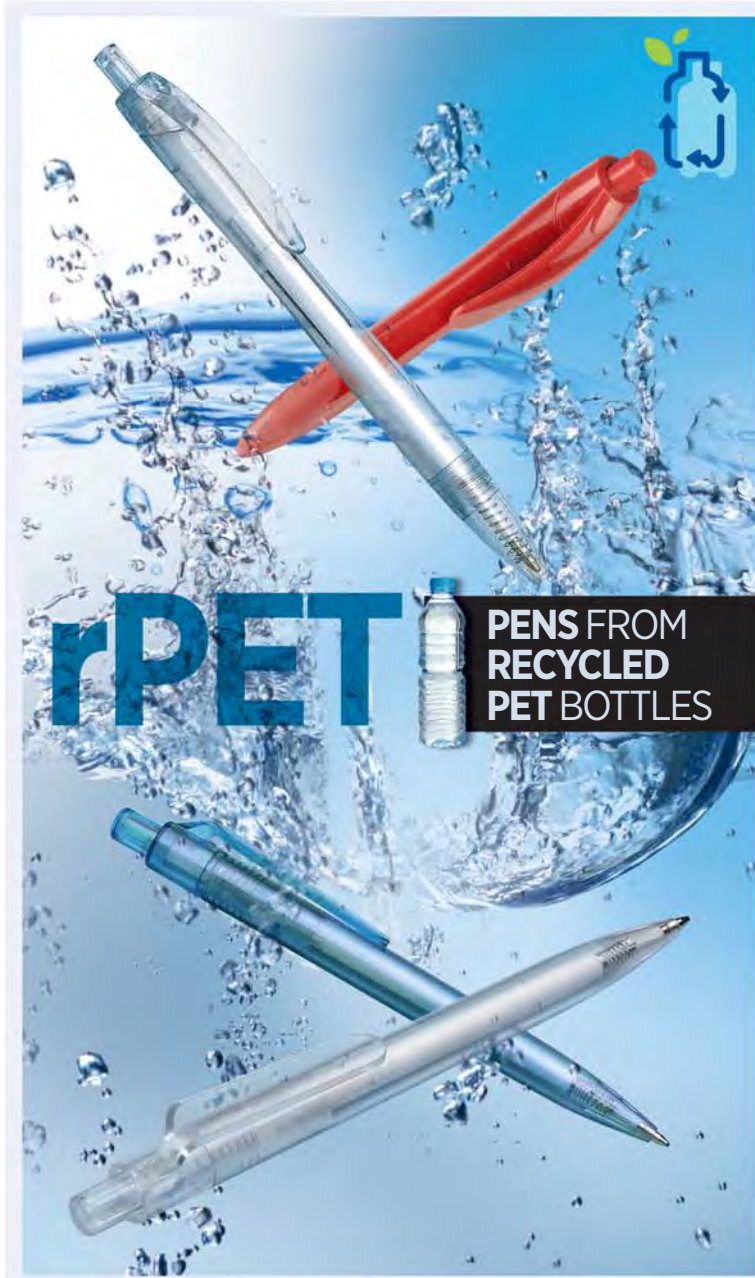

**10.097**  
**PALOMA**

PLASTIČNA HEMIJSKA OLOVKA  
 Boja mastila: plava Dimenzija: Ø 1.1 x 14.6 cm  
 Pakovanje: 1000/50  
 Preporučena štampa: sito štampa, tampon

**10.083**  
**521**

PLASTIČNA HEMIJSKA OLOVKA  
 Boja mastila: plava Dimenzija: Ø 1 x 14.5 cm  
 Pakovanje: 1000/50  
 Preporučena štampa: tampon