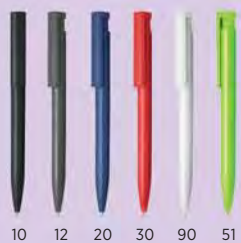

10 12 20 30 90 51

10.169
ZIGI

PLASTIČNA HEMIJSKA OLOVKA
Boja mastila: plava Dimenzija: Ø 1.1 x 14 cm
Pakovanje: 1000/50
Preporučena štampa: tampon, digitalna štampa