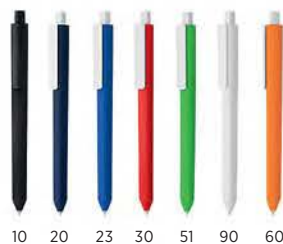

**10.166**  
BRIDGE C

PLASTIČNA HEMIJSKA OLOVKA  
Boja mastila: plava Dimenzija: Ø 1.1 x 14.2 cm  
Pakovanje: 1000/50  
Preporučena štampa: tampon, digitalna štampa

OLOVKE

10 20 23 30 51 90 60

 **10.153**  
TERESA

PLASTIČNA HEMIJSKA OLOVKA  
Boja mastila: plava Dimenzija: 1.1 x 1.1 x 14.1 cm  
Pakovanje: 1000/50  
Preporučena Štampa: tampon, digitalna štampa

10 20 23 30 51 90 60

 **10.157**  
TERESA SOFT

PLASTIČNA HEMIJSKA OLOVKA  
Boja mastila: plava Dimenzija: 1.1 x 1.1 x 14.1 cm  
Pakovanje: 1000/50  
Preporučena Štampa: tampon, digitalna štampa