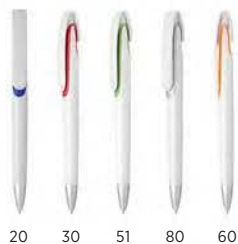

**10.033**  
WINNING 2011

PLASTIČNA HEMIJSKA OLOVKA  
Boja mastila: plava Dimenzija: Ø 0.9 x 14.2 cm  
Pakovanje: 1000/50  
Preporučena štampa: tampon

**10.194**  
**IVY**

NEW

PLASTIČNA HEMIJSKA OLOVKA  
 Boja mastila: plava Dimenzija: Ø 1 x 14.5 cm  
 Pakovanje: 1000/50  
 Preporučena štampa: tampon, digitalna štampa

**10.190**  
**505 C**

NEW

PLASTIČNA HEMIJSKA OLOVKA  
 Boja mastila: plava Dimenzija: Ø 1.1 x 13.7 cm  
 Pakovanje: 1000/50  
 Preporučena štampa: tampon

OLOVKE

**10.039**  
**505**

PLASTIČNA HEMIJSKA OLOVKA  
 Boja mastila: plava Dimenzija: Ø 1.1 x 13.7 cm  
 Pakovanje: 1000/50  
 Preporučena štampa: tampon