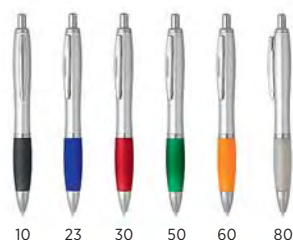

Boja mastila: plava Dimenzija: Ø 1.1 x 13.5 cm

Pakovanje: 1000/100

Preporučena štampa: tampon, digitalna štampa

10 20 23 24 28 30 40 51 60

**10.163**  
**BALZAC C**

PLASTIČNA HEMIJSKA OLOVKA  
Boja mastila: plava Dimenzija: Ø 1.3 x 14 cm  
Pakovanje: 1000/50  
Preporučena štampa: tampon

20 22 24 30 50

**10.103**  
**BALZAC**

PLASTIČNA HEMIJSKA OLOVKA  
Boja mastila: plava Dimenzija: Ø 1.3 x 14 cm  
Pakovanje: 1000/50  
Preporučena štampa: tampon

20 30 31 51 90 60

**10.104**  
**BALZAC PRO**

PLASTIČNA HEMIJSKA OLOVKA  
Boja mastila: plava Dimenzija: Ø 1.3 x 14 cm  
Pakovanje: 1000/50  
Preporučena štampa: tampon

10 23 30 50 60 80

**10.164**  
**BALZAC S**

PLASTIČNA HEMIJSKA OLOVKA  
Boja mastila: plava Dimenzija: Ø 1.3 x 14 cm  
Pakovanje: 1000/50  
Preporučena štampa: tampon