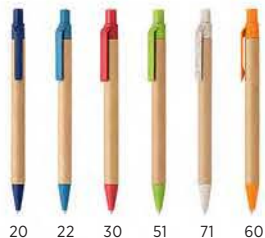

20 22 30 51 71 60

PAPIRNA HEMIJSKA OLOVKA
Materijal: papirna tuba sa delovima od mešavine slame i plastike
Boja mastila: plava Dimenzija: Ø 1 x 13.9 cm
Pakovanje: 1000/50
Preporučena štampa: tampon, digitalna štampa