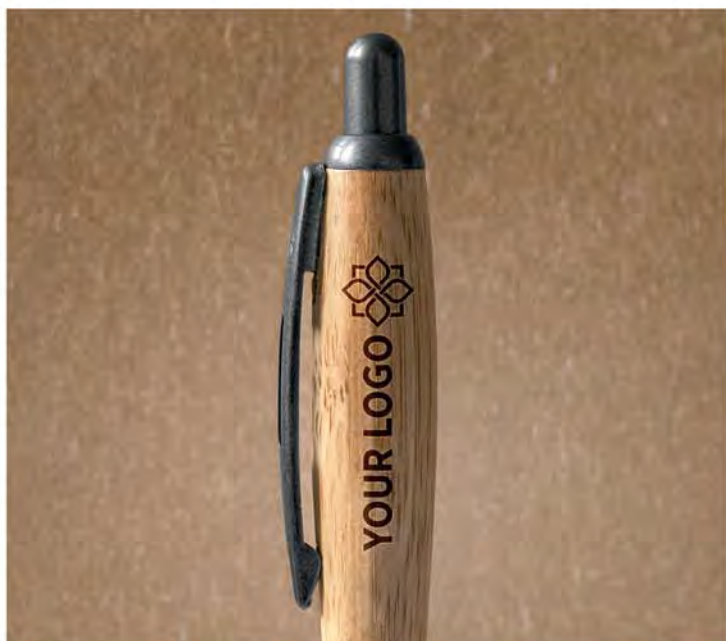

PLASTIČNA HEMIJSKA OLOVKA  
Boja mastila: plava Dimenzija: Ø 1.3 x 14 cm  
Pakovanje: 1000/50  
Preporučena štampa: tampon

10 23 30 50 60 80

**10.164**  
**BALZAC S**

PLASTIČNA HEMIJSKA OLOVKA  
Boja mastila: plava Dimenzija: Ø 1.3 x 14 cm  
Pakovanje: 1000/50  
Preporučena štampa: tampon

OLOVKE

**10.185.71**  
**BALZAC BAMBOO**

DRVENA HEMIJSKA OLOVKA  
Materijal: drvena tuba od bambusa  
Boja mastila: plava Dimenzija: Ø 1.3 x 14 cm  
Pakovanje: 1000/50 Preporučena štampa: laser

**10.189**  
4001