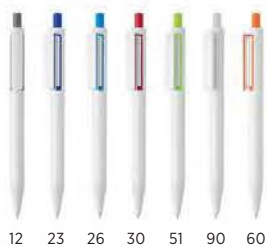

NEW

PLASTIČNA HEMIJSKA OLOVKA  
Boja mastila: plava Dimenzija: Ø 0.9 x 14.6 cm  
Pakovanje: 1000/50  
Preporučena štampa: tampon

**10.182**  
2001

PLASTIČNA HEMIJSKA OLOVKA  
Boja mastila: plava Dimenzija: Ø 0.9 x 14.6 cm  
Pakovanje: 1000/50  
Preporučena štampa: tampon

**10.183**  
3001

PLASTIČNA HEMIJSKA OLOVKA  
Boja mastila: plava Dimenzija: Ø 0.9 x 14.6 cm  
Pakovanje: 1000/50  
Preporučena štampa: tampon

**10.091**  
OSCAR

PLASTIČNA HEMIJSKA OLOVKA  
Boja mastila: plava Dimenzija: Ø 1.1 x 14.5 cm  
Pakovanje: 1000/50  
Preporučena štampa: tampon

**10.033**  
WINNING 2011

PLASTIČNA HEMIJSKA OLOVKA  
Boja mastila: plava Dimenzija: Ø 0.9 x 14.2 cm  
Pakovanje: 1000/50  
Preporučena štampa: tampon

**10.194**  
**IVY**

NEW

PLASTIČNA HEMIJSKA OLOVKA  
 Boja mastila: plava Dimenzija: Ø 1 x 14.5 cm  
 Pakovanje: 1000/50  
 Preporučena štampa: tampon, digitalna štampa