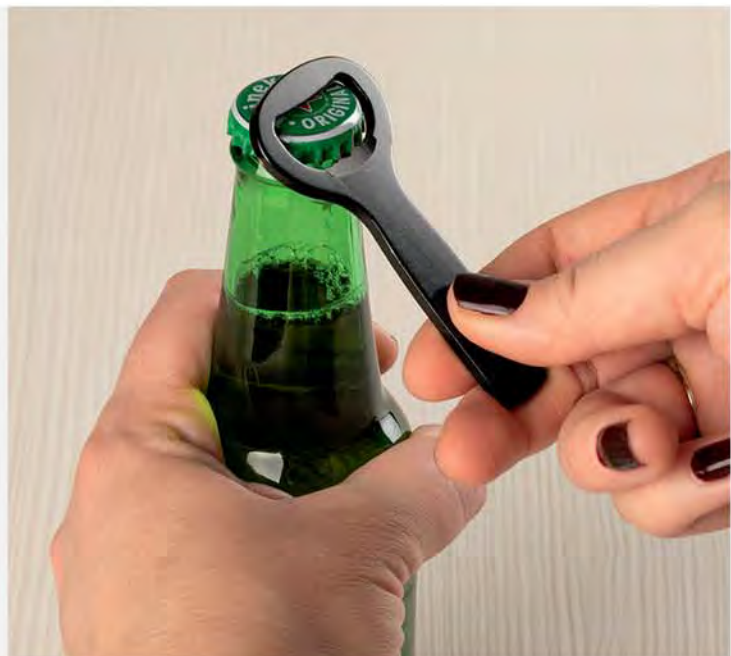

33.157

HOMER

ALUMINIJUMSKI OTVARAČ ZA FLAŠE

Dimenzija: 8.2 x 3.9 x 0.3 cm Pakovanje: 1000/100
Preporučena štampa: sito, tampon, laserska gravura