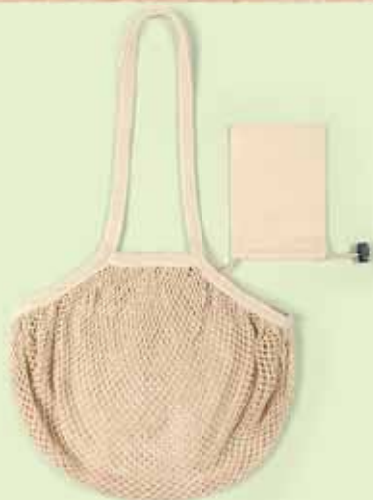

# Ginger Naturella Mesh

TORBE I PUTOVANJE

NEW ECO

34.437.71

**GINGER**TORBA, 160 g/m<sup>2</sup>

Materijal: pamuk Dimenzija: 40 x 33 cm  
Ručke: 70 x 2 cm Preporučena štampa:  
sito, preslikač

NEW ECO

34.438.71