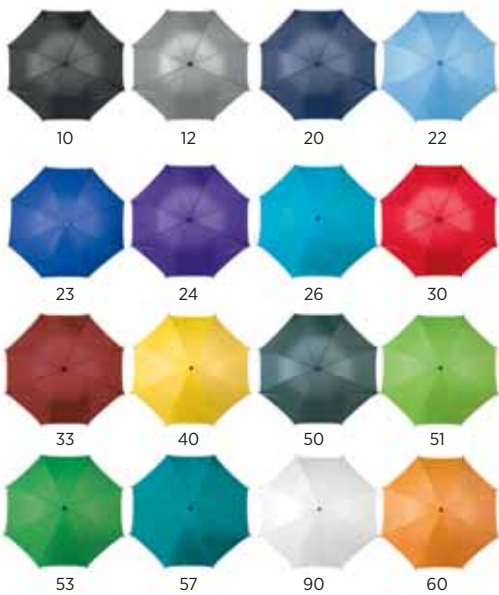

40.005

CLASSIC

KIŠOBRAN SA AUTOMATSKIM OTVARANJEM

Materijal: poliester Dimenzija: Ø 103 x 89,5 cm

Pakovanje: 25 Preporučena štampa: sito, preslikač