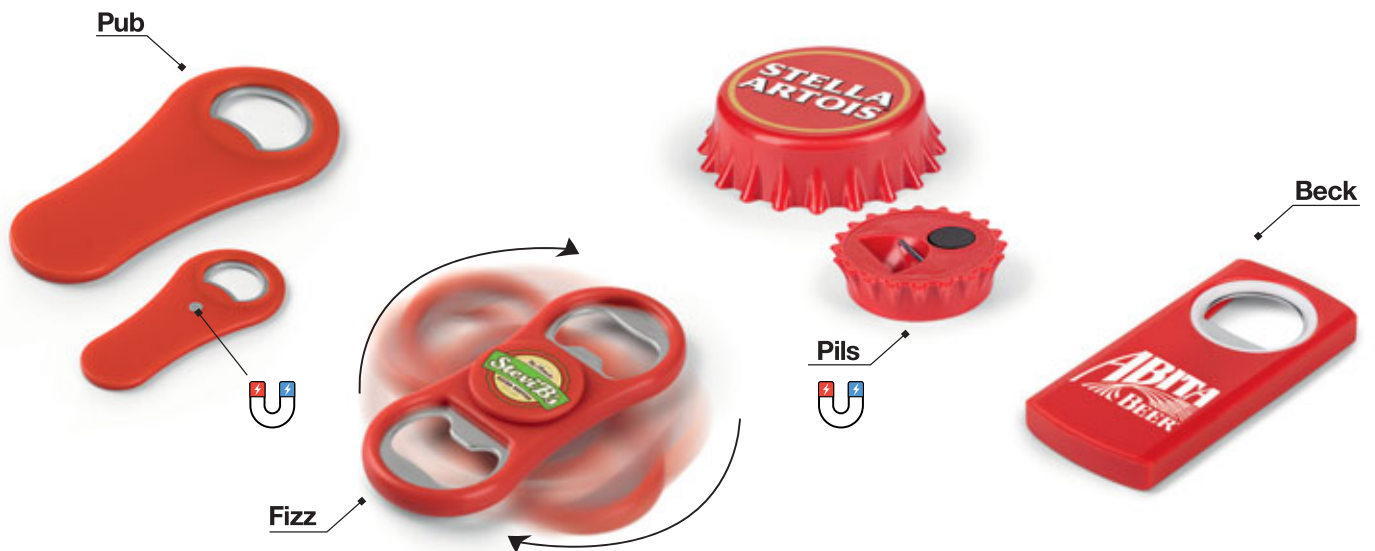

0.39 €

PUB 41.055
PLASTIČNI OTVARAČ ZA FLAŠE SA
MAGNETOM
Dimenzija: 10.5 x 5 x 0.4 cm Pakovanje: 500/50
Preporučena dimenzija štampe: 5 x 1.5 cm
Preporučena štampa: sito, tampon, digitalna štampa

0.70 €

FIZZ 41.056
PLASTIČNI OTVARAČ ZA FLAŠE -
SPINNER
Dimenzija: 8.5 x 3.6 x 1.2 cm Pakovanje: 500/50/1
Preporučena dimenzija štampe: Ø 2.3 cm
Preporučena štampa: sito, tampon, digitalna štampa

0.52 €

PILS 41.045
PLASTIČNI OTVARAČ ZA FLAŠE SA
MAGNETOM
Dimenzija: Ø 6 x 1.7 cm Pakovanje: 240/48
Preporučena dimenzija štampe: Ø 4.5 cm
Preporučena štampa: digitalna štampa, sito, tampon

0.39 €

BECK 41.041
PLASTIČNI OTVARAČ ZA FLAŠE
SA METALNIM ULOŠKOM
Dimenzija: 4.2 x 9.5 x 1.1 cm Pakovanje: 500/50
Preporučena dimenzija štampe: 4 x 2.5 cm
Preporučena štampa: sito, tampon, digitalna štampa

Novo