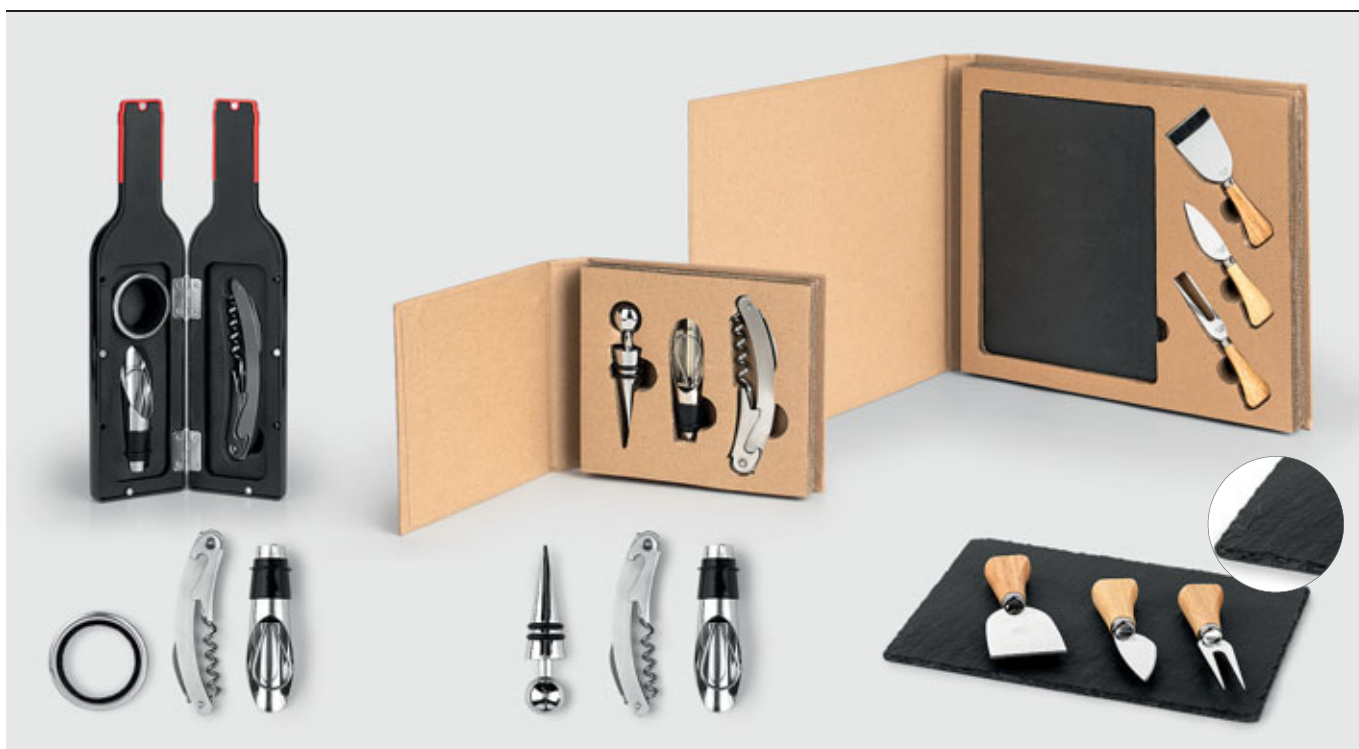

## Kućni setovi

- # Vinski setovi
- # Kuhinjski setovi
- # Keramika i porcelan

KUĆNI SETOVI

5.95 €

**CABERNET 41.074.10**

VINSKI SET, 3/1

Vinski set u obliku flaše 3/1 - otvarač za flašu, umetak za sipanje, prsten protiv podlivanja  
 Dimenzija: 23.5 x 6 cm Pakovanje: 30/1  
 Preporučena dimenzija štampe: 6 x 8 cm  
 Preporučena štampa: nalepnica