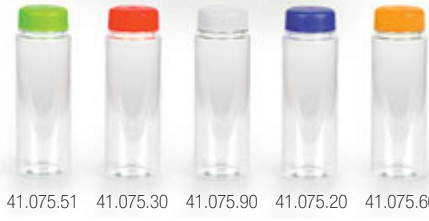

41.075.51

41.075.30

41.075.90

41.075.20

41.075.60

BALANCE 41.075

PLASTIČNA BOCA ZA VODU, 500 ml
Dimenzija: 6.3 x 19.5 cm Pakovanje: 80/1
Preporučena dimenzija štampe: 2 x 5 cm
Preporučena štampa: sito, tampon

1.38 €