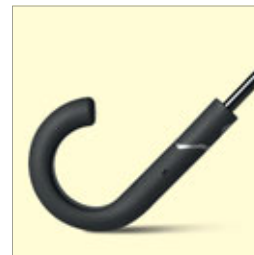

PANAMERA 40.029.10

KIŠOBRAN SA AUTOMATSKIM OTVARANJEM

Kišobran sa 8 segmenata, srebrni porub, gumirana drška, fiberglass mehanizam za otvaranje, crni metalni vrh, krajevi i stub (Ø 12 mm)
Materijal: sirova svila Dimenzija: Ø 120 x 97,5 cm Pakovanje: 20/10
Preporučena dimenzija štampe: 23 x 9 cm Preporučena štampa: sito, preslikač

8.50 €