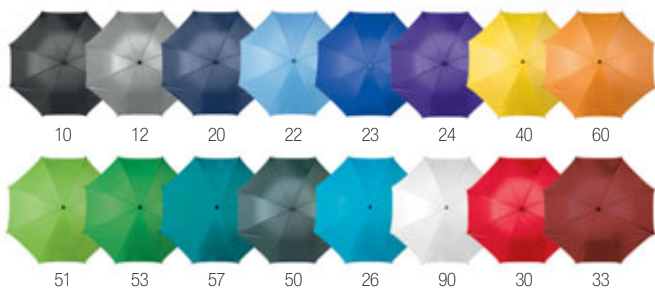

CLASSIC 40.005

KIŠOBRAN SA AUTOMATSKIM OTVARANJEM

Kišobran sa 8 segmenata, povijena drvena drška, drveni vrh, krajevi i stub (Ø 14 mm)
Materijal: poliester Dimenzija: Ø 103 x 89.5 cm Pakovanje: 25
Preporučena dimenzija štampe: 20 x 8 cm Preporučena štampa: sito, preslikač

3.49 €