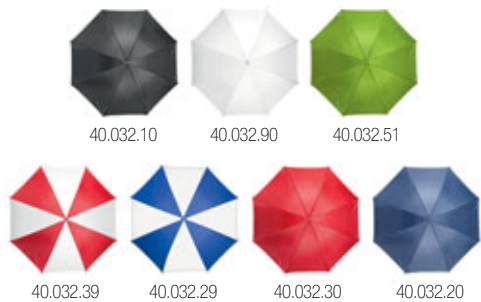

SUPERSTAR 40.032

KIŠOBRAN SA AUTOMATSKIM OTVARANJEM

Kišobran sa 8 segmenata, metalni stub (Ø 8 mm), drvena drška, metalni vrh i krajevi
Materijal: poliester Dimenzija: Ø 103 x 83 cm Pakovanje: 40/1
Preporučena dimenzija štampe: 20 x 8 cm Preporučena štampa: sito, preslikač

2.75 €