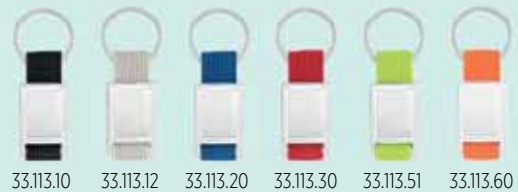

33.113.10 33.113.12 33.113.20 33.113.30 33.113.51 33.113.60

PAUL 33.085.88

METALNI PRIVEZAK ZA KLJUČEVE

otvarač za flaše Dimenzija: 7.1 x 1.6 x 1 cm Pakovanje: 200/50/1 Preporučena dimenzija štampe: 3.1 x 1.3 cm Preporučena štampa: stiker

AXEL 33.113

METALNI PRIVEZAK ZA KLJUČEVE

sa trakicom, u poklon kutiji Dimenzija: 6.2 x 2.8 x 0.6 cm Pakovanje: 200/50/1 Preporučena dimenzija štampe: 2.5 x 2 cm Preporučena štampa: stiker