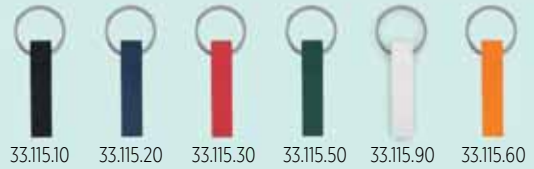

33.115.10 33.115.20 33.115.30 33.115.50 33.115.90 33.115.60