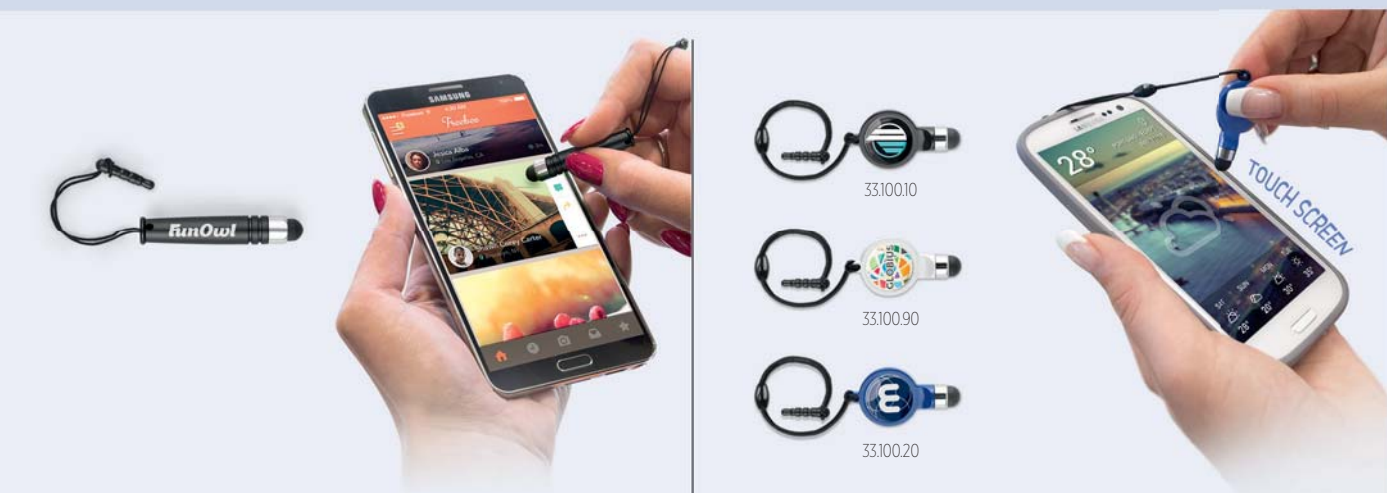

STING 33.132.10

PLASTIČNI "TOUCH" PRIKLJUČAK ZA MOBILNI TELEFON

Dimenzija: Ø 11,5 x 0,9 cm Pakovanje: 1000/100 Preporučena dimenzija štampe: 1,2 x 0,4 cm Preporučena vrsta štampe: tampon

SIMBA 33.100

PLASTIČNI "TOUCH" PRIKLJUČAK ZA MOBILNI TELEFON

Dimenzija: 3,9 x 0,9 x 0,9 cm Pakovanje: 1000/50 Preporučena dimenzija štampe: Ø 1,9 cm Preporučena vrsta štampe: stiker