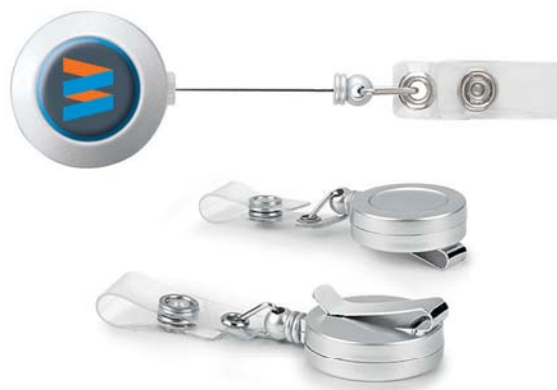

NOMIO 34.073.80

PLASTIČNI DRŽAČ ZA IDENTIFIKACIONU KARTICU

Dimenzija: Ø 3 x 0,7 cm Pakovanje: 1000/100 Preporučena dimenzija štampe: Ø 1,8 cm Preporučena vrsta štampe: tampon, stiker