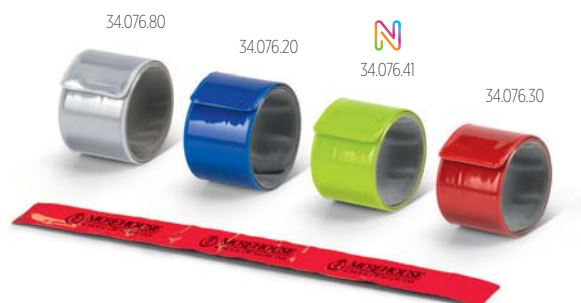

Dimenzija: 11 x 2,8 x 0,9 cm **Pakovanje:** 500/50/1
Preporučena dimenzija štampe: 7 x 1,5 cm
Preporučena vrsta štampe: sito, tampon

FUNPLASTIC 34.076

FLEKSIBILNA REFLEKTIVNA TRAKA

Dimenzija: 33 x 3 cm Pakovanje: 500/100 Preporučena dimenzija štampe: 5 x 2 cm
Preporučena vrsta štampe: sito, tampon