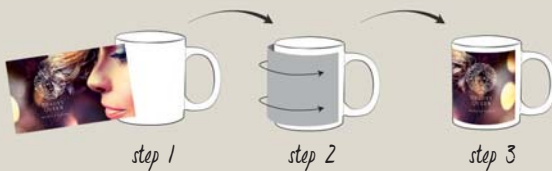

44.081.30

44.081.51

44.081.23

44.081.57

BETTY 44.080

KERAMIČKA ŠOLJA, 250 ML

Dimenzija: Ø 8 x 8 cm Pakovanje: 48/12

Preporučena dimenzija štampe: 4,5 x 4,5 cm Preporučena vrsta štampe: tampon, preslikač

LASSI 44.025.90

KERAMIČKA ŠOLJA ZA SUBLIMACIJU, 325 ML

Dimenzija: Ø 8,1 x 9,5 cm Pakovanje: 36/12
Preporučena dimenzija štampe: 22,5 x 8 cm
Preporučena vrsta štampe: sublimacija

New

MIA
325 ml

44.083.40 44.083.30 44.083.22 44.083.20 44.083.51 44.083.60

MIA 44.083

KERAMIČKA ŠOLJA ZA SUBLIMACIJU, 325 ML

Dimenzija: Ø 8,1 x 9,5 cm Pakovanje: 36/12
Preporučena dimenzija štampe: 22,5 x 8 cm
Preporučena vrsta štampe: sublimacija

MAGIC MUG 44.065.10

KERAMIČKA ŠOLJA ZA SUBLIMACIJU SA SPECIJALNIM EFEKTOM, 325 ML